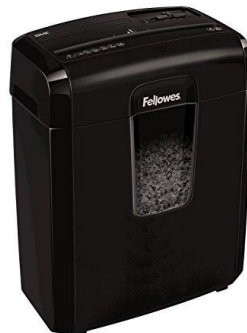

PASSI CONCRETI VERSO il GDPR General Data Protection Regulation

RIECO

REGOLA N° 1 : PROTEGGI LE INFORMAZIONI

SELEZIONE ESCLUSIVA DI DISTRUGGIDOCUMENTI

DISTRUGGI DOCUMENTI 3C

Taglio a frammento 4x35mm
(DIN P-4)
Capacità 6 fogli
Cestino 11 litri
Ciclo di lavoro 5 minuti

PROMO € 48.80 + iva

DISTRUGGI DOCUMENTI M-8C

Taglio a frammento 4x50mm
(DIN P-3)
Capacità 8 fogli
Cestino 15 litri
Ciclo di lavoro 5 minuti

PROMO € 82.70 + iva

DISTRUGGI DOCUMENTI 12C

Taglio a frammento 4x40mm
(DIN P-4)
Capacità 12 fogli
Cestino 18 litri
Ciclo di lavoro 10 minuti

PROMO € 143.50 + iva

DISTRUGGI DOCUMENTI 53C

Taglio a frammento 4x35mm
(DIN P-4)
Capacità 10 fogli
Cestino 23 litri
Ciclo di lavoro 5 minuti

PROMO € 108.00 + iva

DISTRUGGI DOCUMENTI +1 CC4

Taglio a frammento 3,5x40mm
(DIN P-4)
Capacità 12 fogli
Cestino 38 litri
Ciclo di lavoro CONTINUO